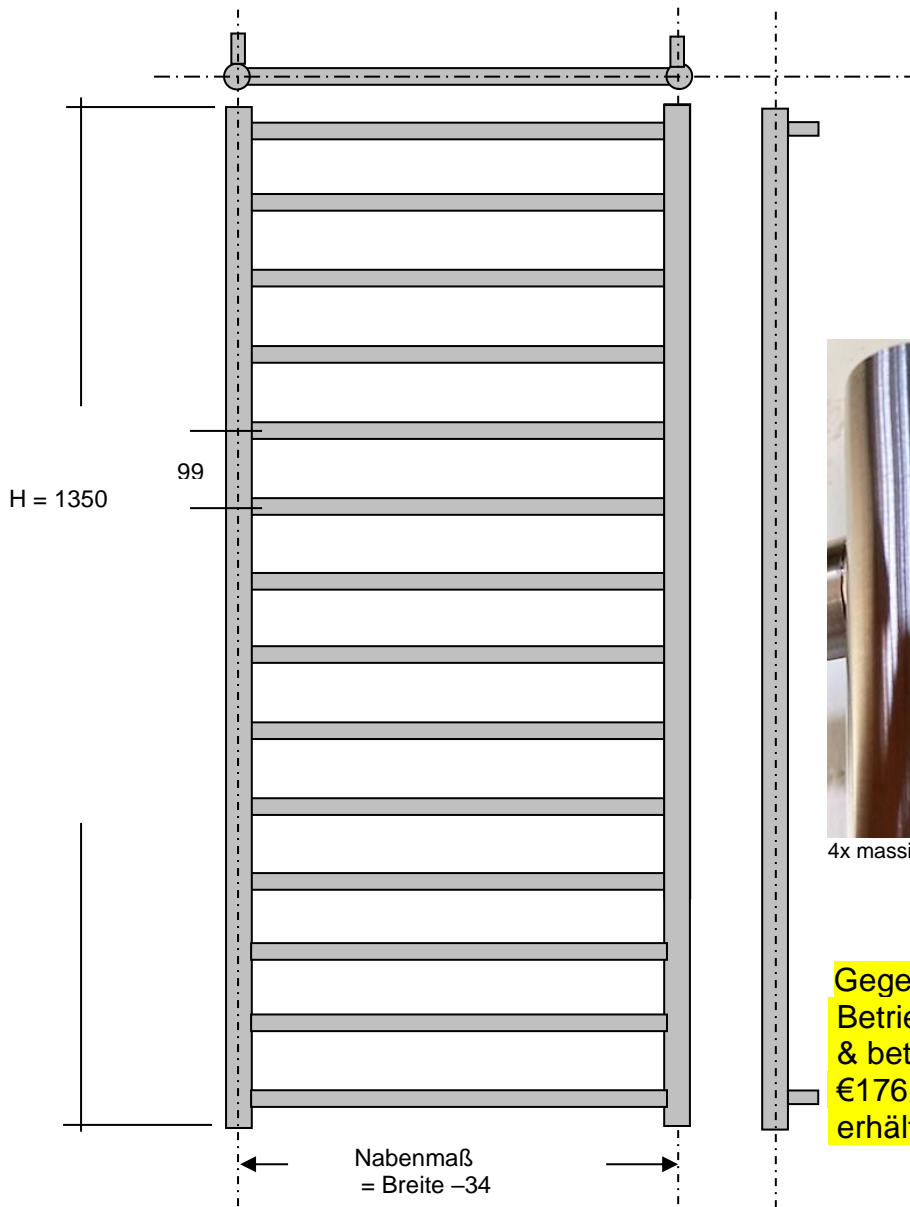

**Modell: EGIN-SE**

Maße in mm. Höhe x Breite 1350x600 oder 1350x500

14 waagrechte Verbindungsrohre DM 21,3mm

2x senkrechte Vorauf-/Rücklaufrohre DM 33,7mm

Abstand Wand zu Rückseite einstellbar zwischen 43 und 55 für Handtuchkomfort

Nabenabstand Vorlauf zu Rücklauf = 566 bzw. 466mm

4x massive Wandhalter vom Typ A22

Gegen Aufpreis auch als Elektro-  
Betrieb fertig befüllt  
& betriebsbereit ab  
€176.- inkl. MwSt.  
erhältlich.