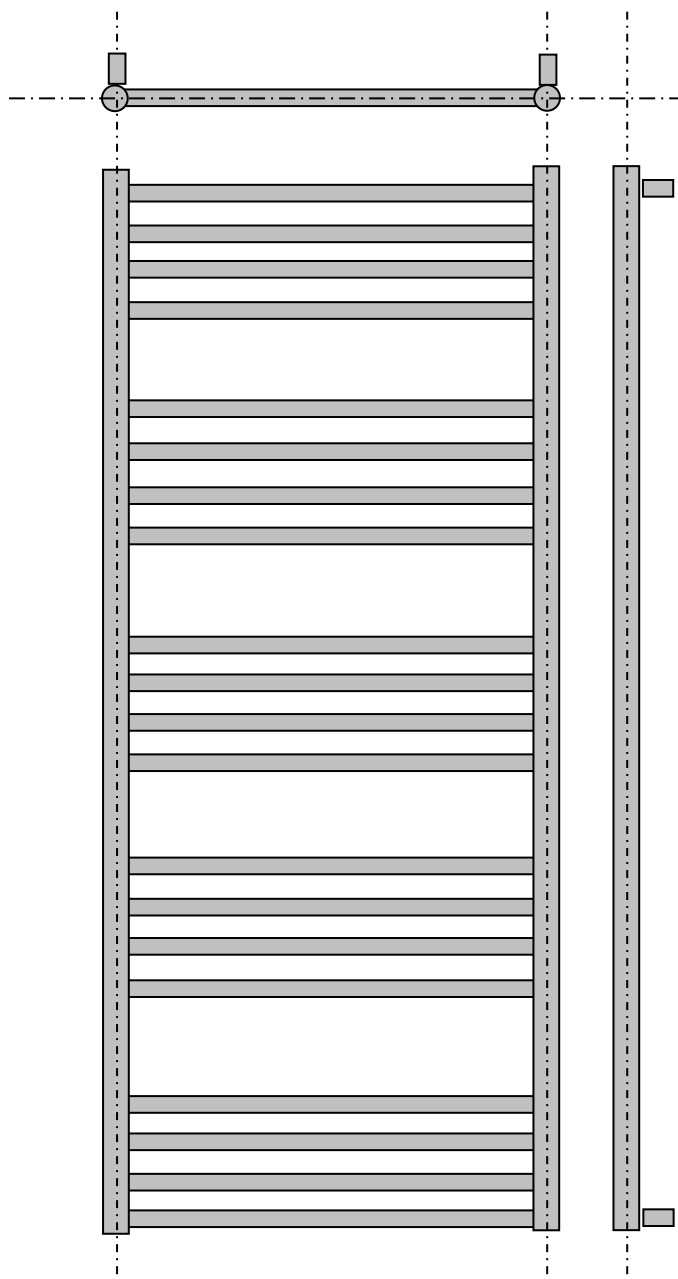

Maße in mm.

Edelstahlheizkörper Bauart EGIN, Rohreinteilung laut Skizze unten,
Höhe x Breite 1400x600. 4 massive Halterungen Typ A sind im Preis enthalten,
ebenso die Edelstahlschrauben dazu.

20 Stück waagrechte Verbindungsrohre, Heizleistung bei 75/65-20 = 450W.

Abstand Wand zu Anschlussmitte einstellbar zwischen 60 und 70

Nabenabstand Vorlauf zu Rücklauf = 566

Oberfläche brillant nass geschliffen und gebürstet = Edelstahl-matt, siehe Bild.

Detailansicht 4x massive Wandhalter vom Typ A