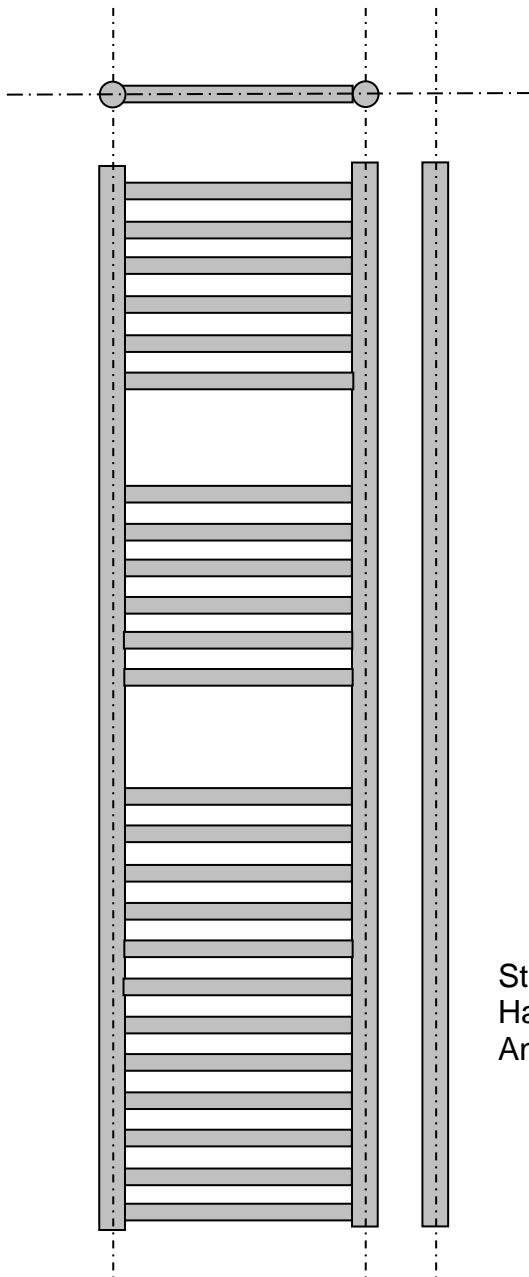

Maße in mm.

Edelstahlheizkörper extra schmal, Bauart EGIN, mit 2x Handtuchlücke in Höhe x Breite 1400x369. Normwärmeleistung = 440W. bei 90/70-20°C. Oberfläche brillant nass geschliffen und gebürstet = Edelstahl-matt, siehe Abb.

Abstand Wand zu Rückseite einstellbar zwischen 43 und 55  
Nabenabstand Vorlauf zu Rücklauf = 335. Produktionsbeginn Anf. April 2021.

4x massive Wandhalter vom Typ A

Stückpreis EUR 780.- incl. 19% Mwst. bei frei Haus-Lieferung innerh. Deutschland/Festland. Angebot ist nur gültig solange Vorrat reicht.